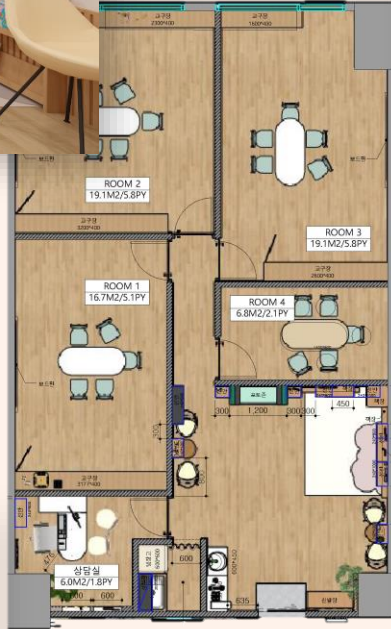

INTERIOR PROPOSAL

아이크미

01

Façade design

우드 루바

500\$ 원형 백잔넬

간접 조명

아이크미 문구

간접조명

강마루

구름 선반

포토존

미닫이문
(양문형)

유아용
세면대

전면 책장

하부 수납장
& 의자

규격 벽 선반

장판

U3

Photo zone

04 Book shelf

U5 Door

06 시공사례

성북장위센터