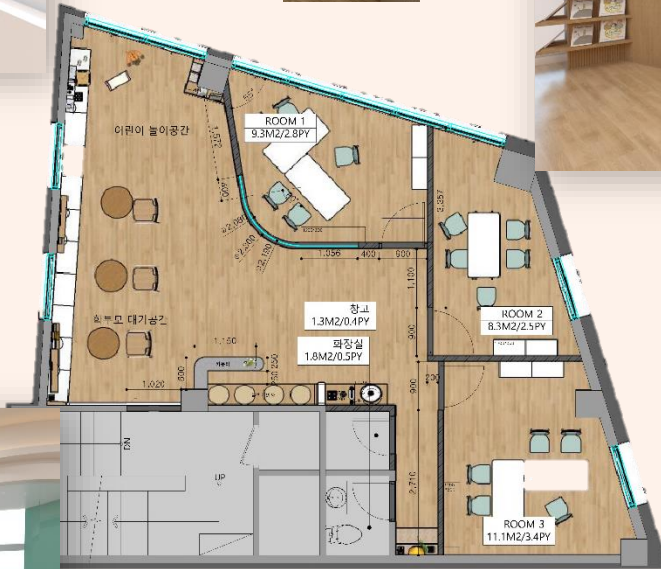

INTERIOR PROPOSAL

아이크미

01

Façade design

우드 루바

500\$ 원형 백잔넬

간접 조명

아이크미 문구

콩자갈

데코타일
gray

루바

의자 &
전면책장

3단 전면책장

벽선반 &
놀이공간

기둥-벽선반
(전면책장)

의자 & 하부수납장

간접조명

강마루

구름 선반

포토존

미닫이문
(양문형)

유아용
세면대

전면 책장

하부 수납장
& 의자

규격 벽 선반

장판

U3

Photo zone

04 Book shelf

U5 Door

06 시공사례

성북장위센터