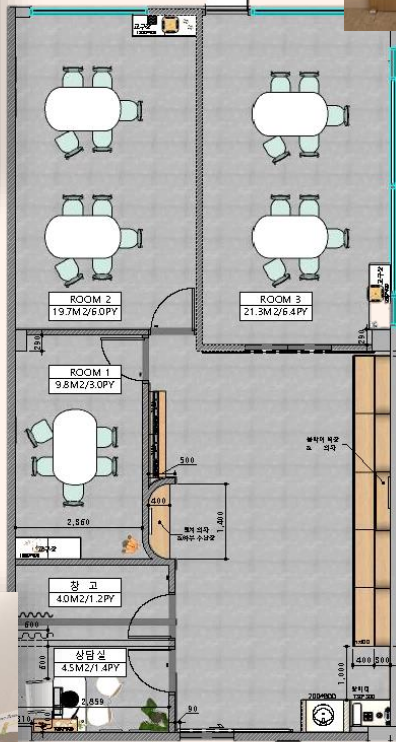

간접조명

강마루

구름 선반

포토존

미닫이문
(양문형)

유아용
세면대

전면 책장

하부 수납장
& 의자

규격 벽 선반

장판

U3

Photo zone

04 Book shelf

U5 Door

06 시공사례

성북장위센터