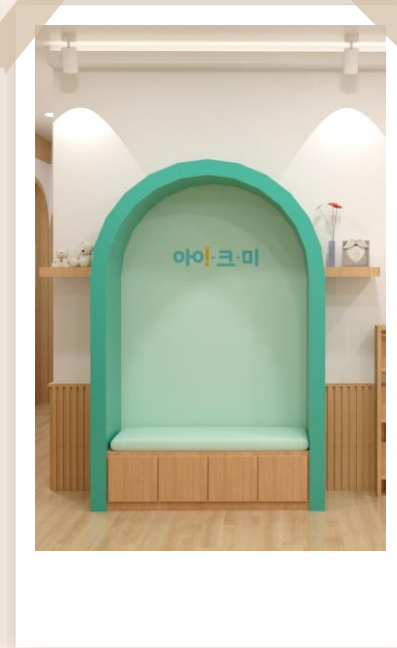

간접조명

강마루

구름 선반

포토존

미닫이문
(양문형)

유아용
세면대

전면 책장

하부 수납장
& 의자

규격 벽 선반

장판

U3

Photo zone

04 Book shelf

U5 Door

06 시공사례

성북장위센터